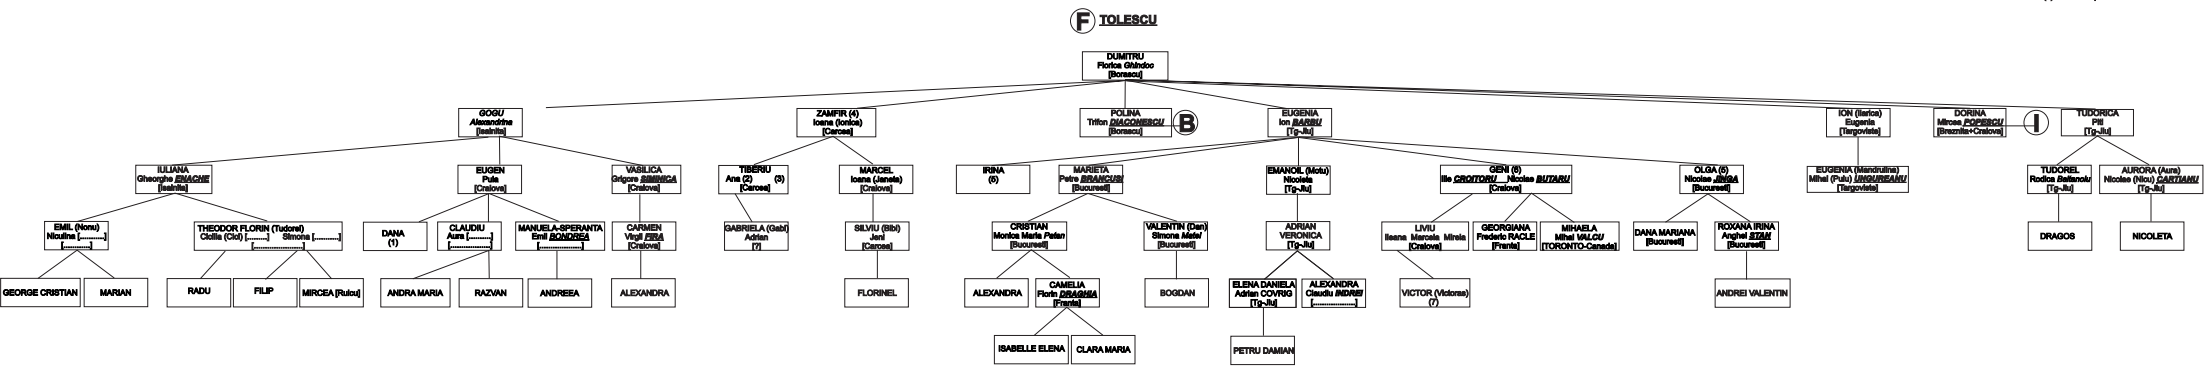

F TOLESCU

DUMITRU Florica GHEORGHE (Romanian)

GOGU Alexandrina (Brazilian)

ZAMFIR (4) Ioana (Donita) (Craiova)

POLINA Iuliana GHEORGHE (Romanian)

EUGENIA Ion BĂBĂȘU (Tg-Jiu)

ION (Isara) Eugenia (Barghina)

DORINA Mircea ȘIMACHE (Bucuresti-Craiova)

TUDORICA Petru (Tg-Jiu)

IULIANA Gheorghe ȘIMACHE (Brazilian)

EUGEN Pulă (Craiova)

VĂSILICA Ștefana ȘIMACHE (Craiova)

TIBERIU Ana (2) (Craiova)

MARCEL Ioana (Janeta) (Craiova)

IRINA (5)

MANUELA Petre ȘIMACHE (Bucuresti)

EMANUEL (Bobu) Nicolae (Tg-Jiu)

GEN (8) Nicușă BUTĂȘU (Craiova)

OLGA (6) Nicolae ȘIMACHE (Bucuresti)

TUDORIEL Radușo ȘIMACHE (Tg-Jiu)

ALICIA (Aure) Nicolae ȘIMACHE (Tg-Jiu)

EMIL (Nona) Nicolina

THEODOR FLORIN Tudorel Ciolla (Chi) Simona

DANA (1)

CLAJDIU Aurea

MANUELA-ȘPERANȚĂ Emil ȘIMACHE (Craiova)

CARMEN Virgil ȘIMACHE (Craiova)

GABRIELA (Gab) Adrian (7)

SILVIU (Bibi) Jani (Craiova)

CRISTIAN Monica Maria Petru (Bucuresti)

VALENTIN (Dan) Simona Mălar (Bucuresti)

ADRIAN VERONICA (Tg-Jiu)

LIVIU Marcela Mirale (Craiova)

GEORGIANA Predașo RĂCĂLE (Frumuș)

MIHAELA Mihail MĂLĂCU (TORONTO-Canada)

DANA MARIANA (Bucuresti)

ROXANA IRINA Anghel ȘIMACHE (Bucuresti)

GEORGE CRISTIAN

MARIAN

RADU

FILIP

MIRCEA (Pituc)

ANDRA MARIA

RAZVAN

ANDREEA

ALEXANDRA

FLORINEL

ALEXANDRA

CAMELIA Florina ȘIMACHE (Frumuș)

BOGDAN

ELENA DANIELA Adrian COVING (Tg-Jiu)

ALEXANDRA Claudiu ȘIMACHE (Tg-Jiu)

VICTOR (Victoria) (7)

ISABELLE ELENA

CLARA MARIA

PETRU DAMIAN

ANDREI VALENTIN

DRAGOS

NICOLETA